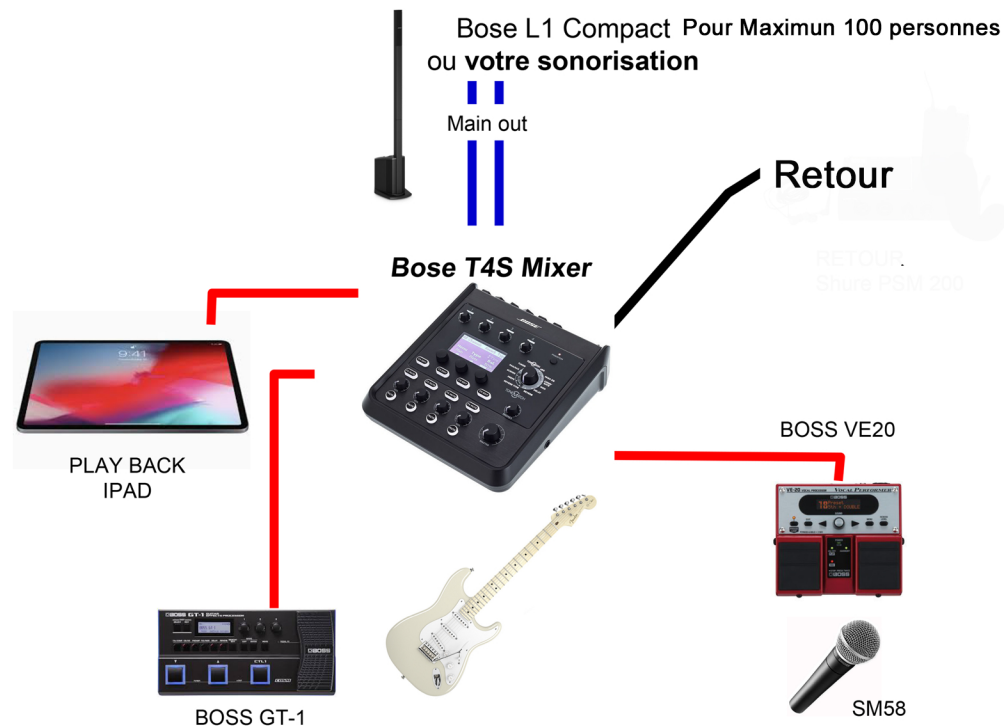

ROCK COVERS

Canopli en exterior quelque soit la météo

Espace scénique nécessaire : 5 m2

Alimentation électrique à proximité

Temps de montage sonorisation : 30Mn

Balance : 15 minutes

Maximum de la prestation : 3h00

Minimum de la prestation : 1h00

Eau minéral à disposition